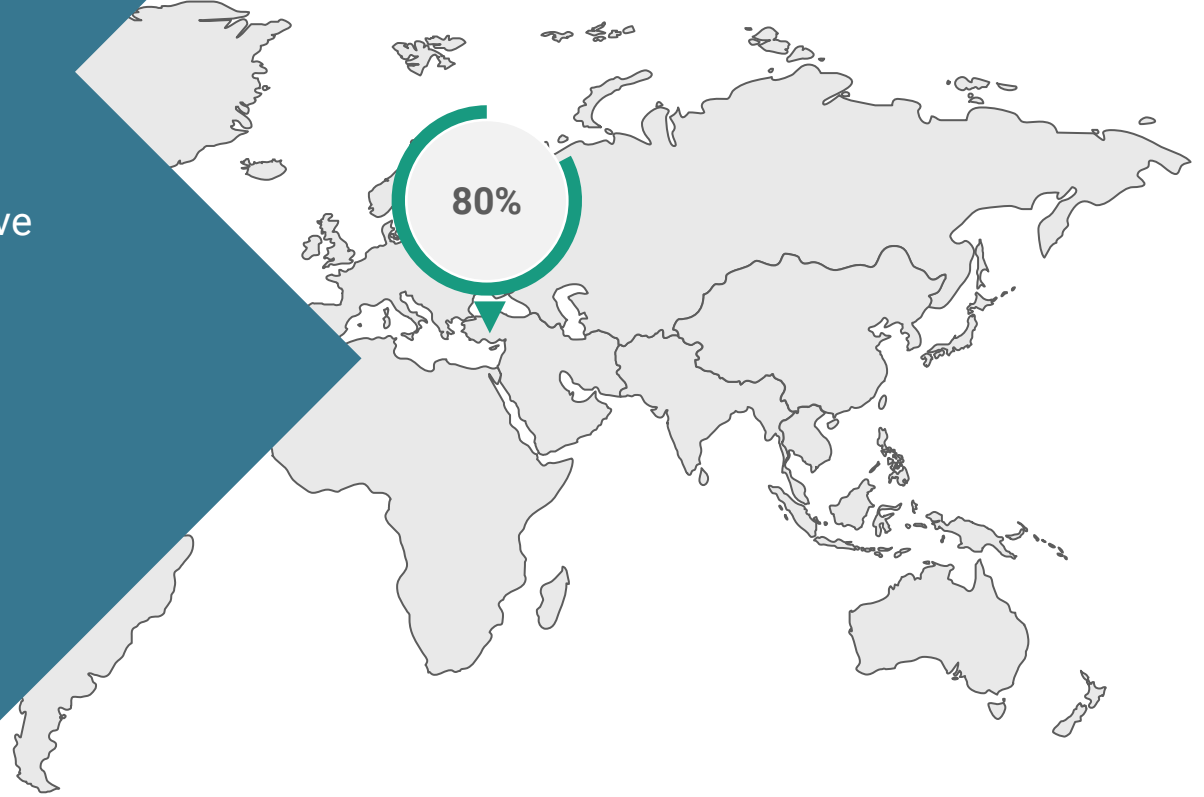

İşinin aşığı, OTEM Grup ve SGG
Güvenlik'in sürükleyici gücü.

Nihat SARI
Doğu Marmara
Bölge Müdürü

İşini yerinde ve zamanında yapmayı
seven prensip sahibi kişilik

Yılmaz SARI
Kocaeli ve İstanbul
Bölge Müdürü

Disiplinden taviz vermeyen, kendini
işine adanmış görev insanı.

HİZMET BÖLGELERİMİZ

İstanbul, Kocaeli, Balıkesir, Bursa ve
İzmir illerimizde siz değerli
müşterilerimizin yanındayız.

Sayılarla

OTEM Grup ve SGG Güvenlik